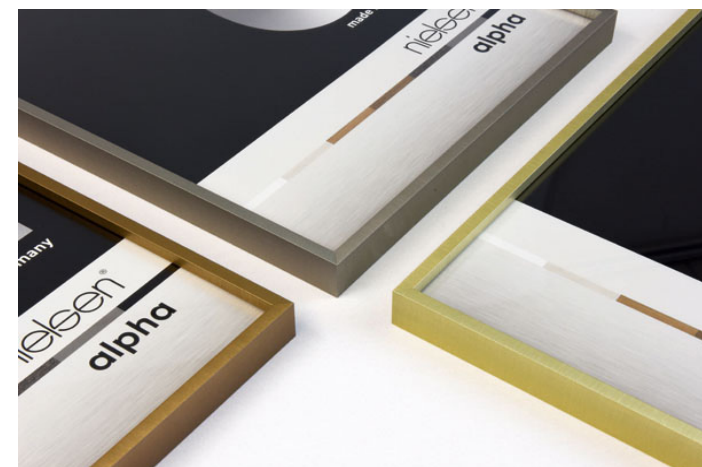

MALÁ NABÍDKA RÁMŮ NIELSEN

Rozměr	Výřez pasparty	Barva	Materiál	Název	Rozměr profilu (šířka / hloubka // předsazení před sklo pokud je výrazné)	viditelná plocha přesně			
						Cena v Kč	Rám	výřez pasparty	ks k dispozici
50×70	40×50	přírodní	dřevo	Apollo	2 / 3	650	48,8×68,8	39×49	1
50×70	bez pasparty	kovově šedá	hliník	Accent	0,8 / 1,7	630	49,2×69,2	bez pasparty	1
50×70	bez pasparty	stříbrná matná	hliník	Accent	0,8 / 1,7	630	49,2×69,2	bez pasparty	1
50×70	bez pasparty	černá anodical mat	hliník	Alpha	0,75 / 2,6 // 0,75	1150	49,3×69,3	bez pasparty	1
50×70	bez pasparty	tmavě šedá lesk	hliník	Alpha	0,75 / 2,6 // 0,75	1150	49,3×69,3	bez pasparty	1
40×50	24×30	černá	dřevo	Apollo	2 / 3	450	38,8×48,8	23×29	1
40×50	24×30	stříbrná*	dřevo	Apollo	2 / 3	450	38,8×48,8	23×29	1
40×50	bez pasparty	kovově šedá	hliník	Accent	0,8 / 1,7	400	39,2×49,2	bez pasparty	1

[rozměry v cm]

* stříbrná apollo je spíše taková teplejší, do červenozlata – není klaičky stříbrná, ale je zajímavá

Ilustrační foto Apollo, Accent, Alpha